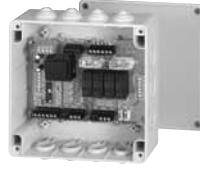

### CD 1x1 P6/P8

Nur in  
Deutschland  
erhältlich

Für Rollläden, Markisen und Jalousien, zur individuellen Ansteuerung von einem Antrieb. Anschlussmöglichkeit von einem lokalen Taster sowie Eingang für die Zentralbedienung über die Ringleitung. Einlernen einer Zwischenposition ist möglich. Bedienergonomie EU / US einstellbar.

	Artikel-Nr.	VK exkl. MwSt.
<b>CD 1x1 P8 im Somfy Gehäuse</b>	<b>1 822 069</b>	<b>117,00 €</b>
Für die Aufputzinstallation HxBxT: 160x165x60 mm, Schutzart: IP 54		
	Artikel-Nr.	VK exkl. MwSt.
<b>CD 1x1 P6 ohne Gehäuse</b>	<b>1 822 068</b>	<b>100,50 €</b>
Platinenversion Hutschienenadapter siehe Zubehör animeo IB+ Compact HxBxT: 107x67x22 mm, Schutzart: IP 00		

### CD 2x1 P6/P8

Nur in  
Deutschland  
erhältlich

Für Rollläden, Markisen und Jalousien, zur individuellen Ansteuerung von zwei Antrieben. Anschlussmöglichkeit von zwei lokalen Tastern sowie einem Eingang für die Zentralbedienung über die Steuerleitung. Das Einlernen von Zwischenpositionen ist möglich. Bedienergonomie EU / US einstellbar.